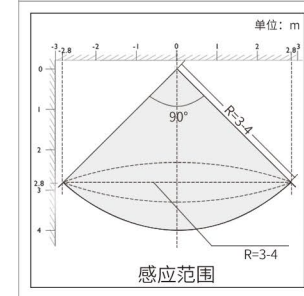

SENSE 感应吸顶灯

设计：仅18mm的超薄灯体，一体化内置电源设计，安装美观；光线柔和无频闪；高亮高显色，提供最佳简易空间照明；拥有3000K，4000K两种常规色温选择；提供人体占据式感应和光敏感应两种控制方式，比传统的开关方式更加灵活方便，大大提高了生活的便捷性与实用性。

表面：白色灯体

材质：注塑灯体

安装：吸顶安装

等级：防护等级IP40，电气等级II级。

适用：玄关、过道、阳台、厨房楼梯间、杂物间、车库等。

质保：2年

产品性能

尺寸	直径 220mm	高 18mm
系统功率	18W	
光通量	1500lm	
光束角	120°	
色温	3000/4000K	
显指	Ra>80	

安装

吸顶

光源

18W SMD 3000K

18W SMD 4000K