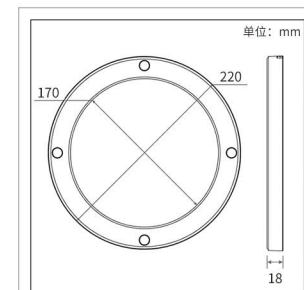

SENSE 感应吸顶灯

设计：仅18mm的超薄灯体，一体化内置电源设计，安装美观；光线柔和无频闪；高亮高显色，提供最佳简易空间照明；拥有3000K，4000K两种常规色温选择；提供人体占据式感应和光敏感应两种控制方式，比传统的开关方式更加灵活方便，大大提高了生活的便捷性与实用性。

表面：白色灯体

材质：注塑灯体

安装：吸顶安装

等级：防护等级IP40，电气等级II级。

适用：玄关、过道、阳台、厨房楼梯间、杂物间、车库等。

质保：2年

产品性能

尺寸	直径 220mm	高 18mm
系统功率	18W	
光通量	1500lm	
光束角	120°	
色温	3000/4000K	
显指	Ra>80	

安装

吸顶

光源

18W SMD 3000K

18W SMD 4000K