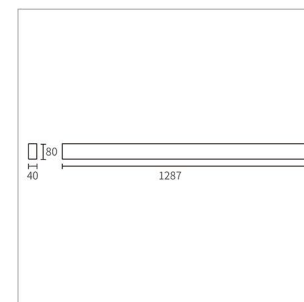

安装：吊顶安装、吸顶安装、嵌入式安装

等级：防护等级IP20，电气等级II级

适用：博物馆、画廊、展厅、中高档商业照明、餐饮照明及家居别墅重点照明

质保：3年

产品性能

尺寸	长 1279 宽 40 高 82
系统功率	30W
光通量	3300lm
光束角	60°/130°
色温	3000/4000K
显指	Ra>80

尺寸(mm)

长 1279 宽 40 高 82

下出光 130°

扫码购买

LINE