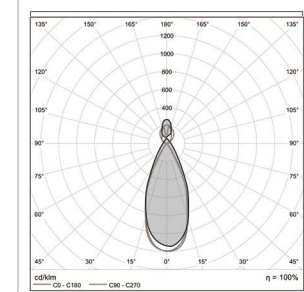

安装：吊顶安装、吸顶安装、嵌入式安装

等级：防护等级IP20，电气等级II级

适用：博物馆、画廊、展厅、中高档商业照明、餐饮照明及家居别墅重点照明

质保：3年

产品性能

尺寸	长 1279 宽 40 高 82
系统功率	30W
光通量	3300lm
光束角	60°/130°
色温	3000/4000K
显指	Ra>80

尺寸(mm)

长 1279 宽 40 高 82

光源

30W LED 3000K

30W LED 4000K

表面

白色

黑色

光束角

上出光 60°